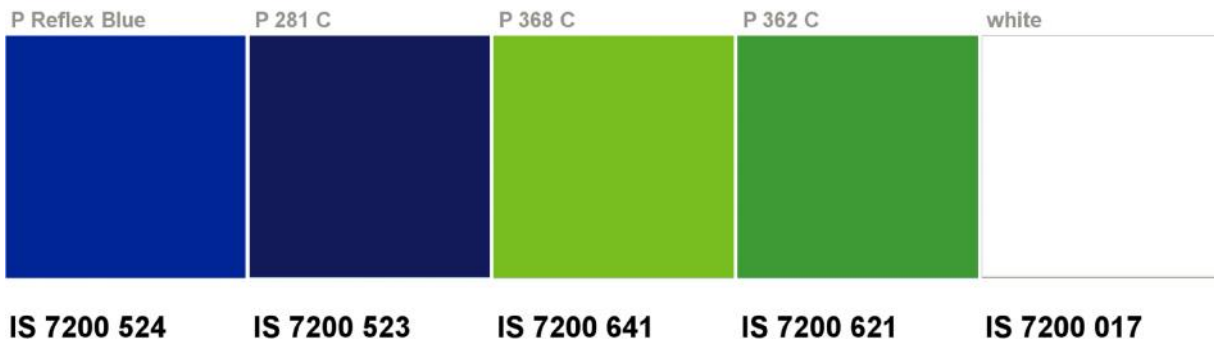

Verfügbare Farben

Available colors

Gesinterte eingefärbte Beläge

Sintered colored bases

fluorescent
IS 7200 616

fluorescent
IS 7200 179

IS 7200 115

IS 7200 120

IS 7200 168

IS 7200 329

IS 7200 336

IS 7200 337

IS 7200 305

IS 7200 507

Verfügbare Farben

Available colors

Verfügbare Farben *Available colors*

Farbeinstellungen sowie spezielle Effektpigmentierungen (Flitter, Metallic etc.) für andere technische Folien auf Anfrage.

(Wir weisen ausdrücklich darauf hin, dass der in den Abbildungen vermittelte Farbeindruck deutlich von den tatsächlichen Produkten in der Realität abweichen kann.)