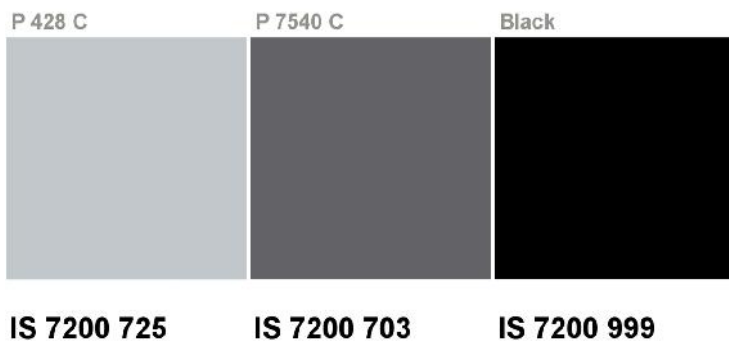

Verfügbare Farben

Available colors

Gesinterte eingefärbte Beläge

Sintered colored bases

fluorescent
IS 7200 616

fluorescent
IS 7200 179

IS 7200 115

IS 7200 120

IS 7200 168

IS 7200 329

IS 7200 336

IS 7200 337

IS 7200 305

IS 7200 507

Verfügbare Farben

Available colors

Verfügbare Farben *Available colors*

Farbeinstellungen sowie spezielle Effektpigmentierungen (Flitter, Metallic etc.) für andere technische Folien auf Anfrage.

(Wir weisen ausdrücklich darauf hin, dass der in den Abbildungen vermittelte Farbeindruck deutlich von den tatsächlichen Produkten in der Realität abweichen kann.)