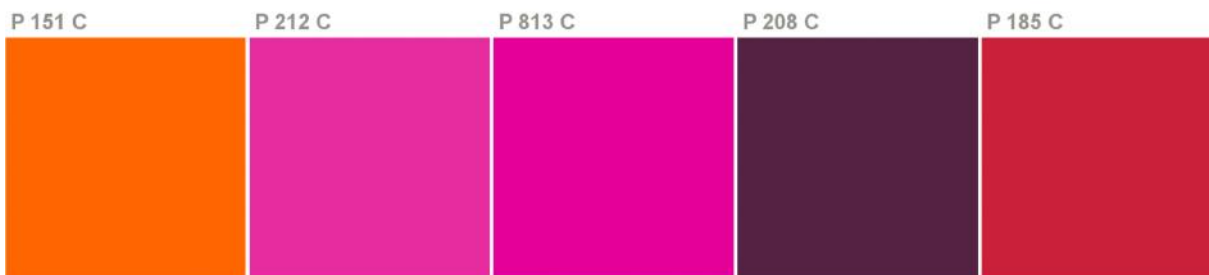

Verfügbare Farben

Available colors

Extrudierte eingefärbte Beläge

Extruded colored bases

fluorescent
IS extruded 122 **IS extruded 173** **IS extruded 107** **IS extruded 164** **fluorescent**
IS extruded 149

IS extruded 170 **IS extruded 312** **fluorescent**
IS extruded 302 **IS extruded 334** **IS extruded 385**

Verfügbare Farben

Available colors

P 201 C	P 527 C	P 284 C	P 285 C	P 640 C
				
IS extruded 391	IS extruded 578	IS extruded 533	IS extruded 561	fluorescent IS extruded 513

P 288 C	P 344 C	P 802 C	P 361 C	P 378 C
				
IS extruded 521	IS extruded 603	fluorescent IS extruded 628	IS extruded 634	IS extruded 642

	white	P 421 C	P 4625 C	black
				
transparent IS extruded 000	IS extruded 025	IS extruded 711	IS extruded 816	IS extruded 993

Verfügbare Farben *Available colors*

Farbeinstellungen sowie spezielle Effektpigmentierungen (Flitter, Metallic etc.) für andere technische Folien auf Anfrage.

(Wir weisen ausdrücklich darauf hin, dass der in den Abbildungen vermittelte Farbeindruck deutlich von den tatsächlichen Produkten in der Realität abweichen kann.)